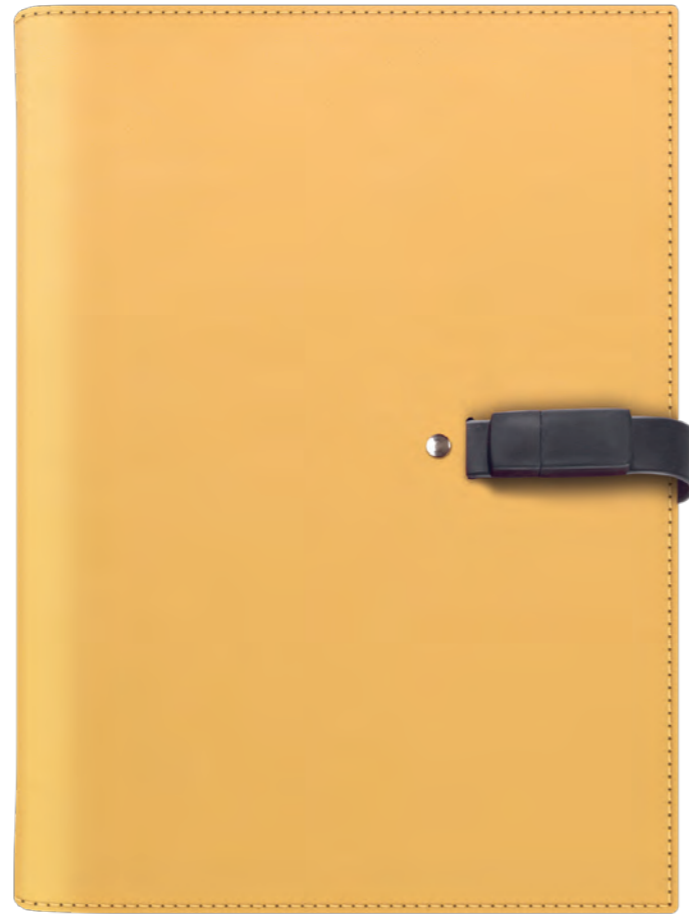

Available in:
Disponibile en:
10 x 15 cm
13 x 21 cm

Bay

- red · rouge
- yellow · jaune
- white · blanc
- black · noir

Combine Bay with Tempo • Combinez Bay avec Tempo

Desk Planner
Desk Diary

Grand Agenda de Bureau
Agenda de Bureau

- red · rouge
- yellow · jaune
- white · blanc
- black · noir

Desk Planner
 Desk Diary
 One-Day-a-Page
 A5 Daily Diary

Grand Agenda de Bureau
 Agenda de Bureau
 Agenda Journalier
 Agenda Journalier A5

Best in · Meilleur en : Flexa Pure & Flexa Pearl