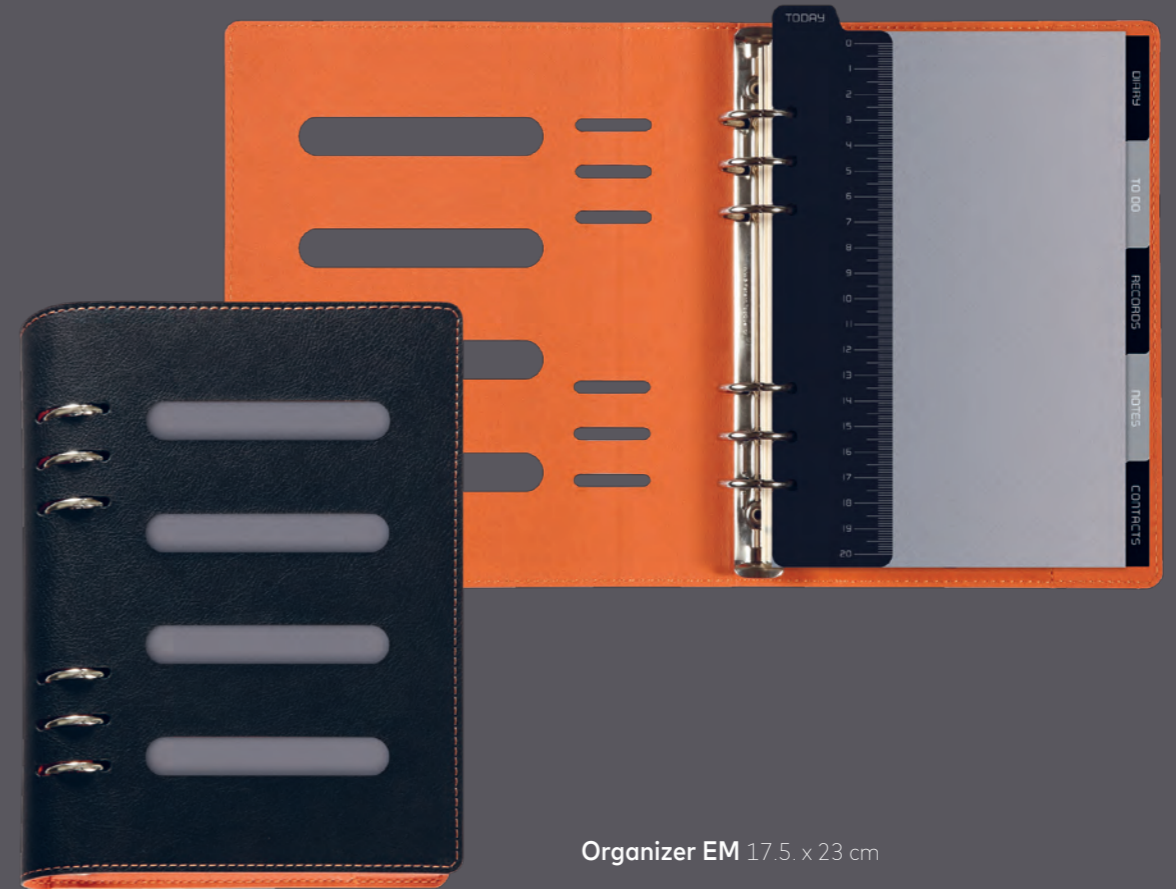

Best in • Meilleur en : Pure & Pearl

Council 23 x 31 cm

Gear Wallet Horizontal 11 x 10 cm

Gear Passport Holder 10 x 14 cm [click](#)

Gear A4 Folder 24 x 33 cm

Planner EM 23.5 x 28 cm

Mate EM 15.5 x 25 cm

Organizer EM 17.5. x 23 cm