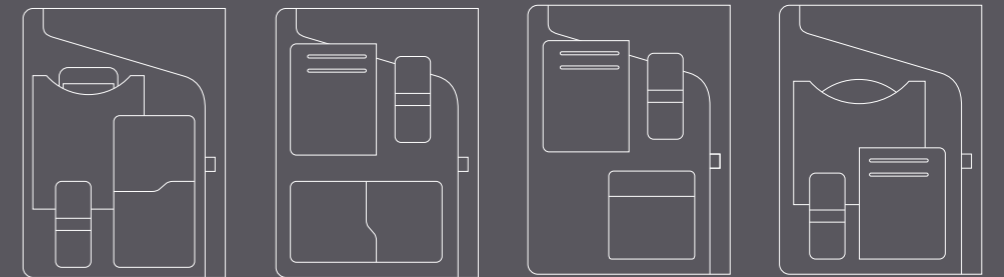

USB Holder
3.5 x 8.5 cm

Phone Pocket
11 x 13 cm

CD Pocket
13 x 12 cm

Combo