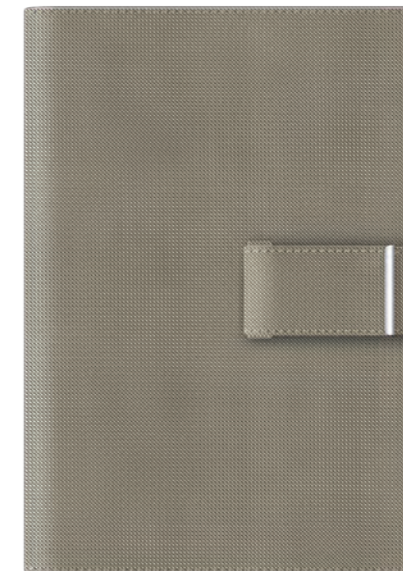

Allow more production lead time
Permettre plus de temps de production

Fit

Classic

Wing

Belt

Sidecurve

Available in Pocket Diary
Disponible en Agenda de Poche

Best in • Meilleur en :
Impressions & Spectrums