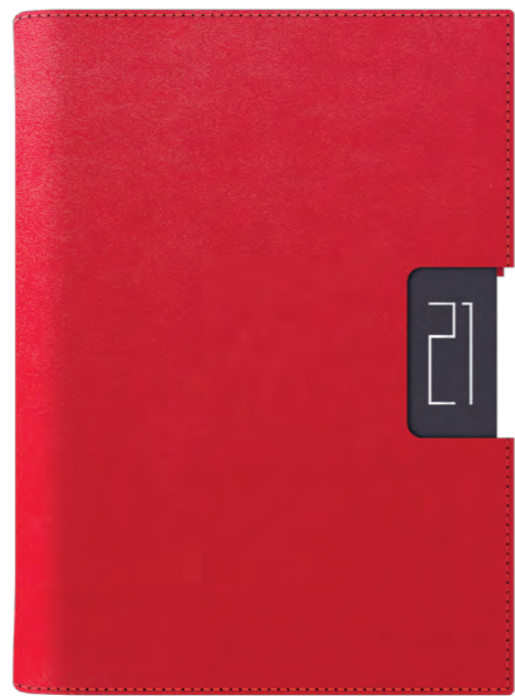

Available in:
Disponibile en:
10 x 15 cm
13 x 21 cm

Bay

- red · rouge
- yellow · jaune
- white · blanc
- black · noir

Combine Bay with Tempo • Combinez Bay avec Tempo

Desk Planner
Desk Diary

Grand Agenda de Bureau
Agenda de Bureau