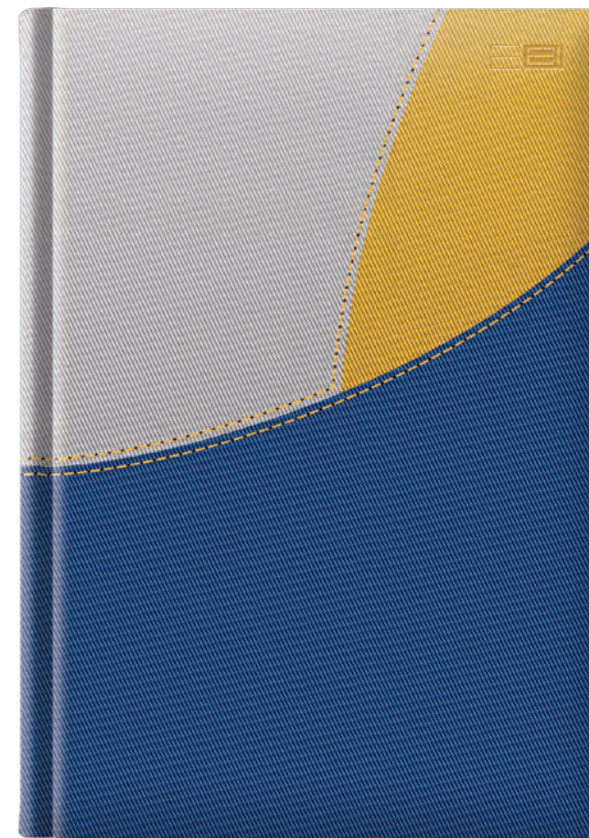

Pen comes separately • Stylo vendu à part

Trio Curve

Best in - Meilleur en : Impressions

Allow more production lead time
Permettre plus de temps de production

Outline

Best in · Meilleur en :
Impressions & Spectrums