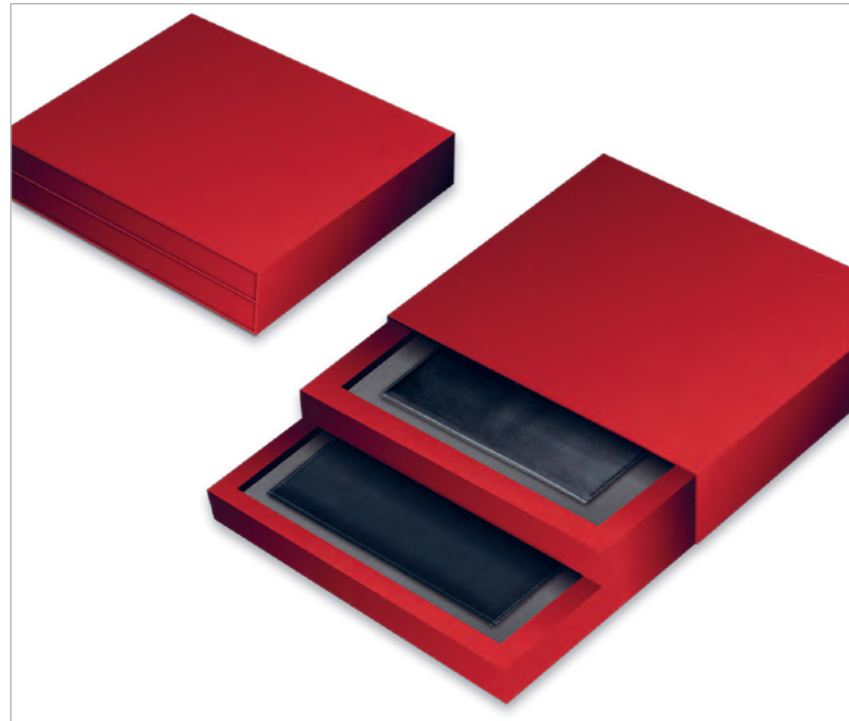

Twin

Desk Planner
Pocket Diary
Travel Checkbook Wallet

Best in • Meilleur en : Impressions