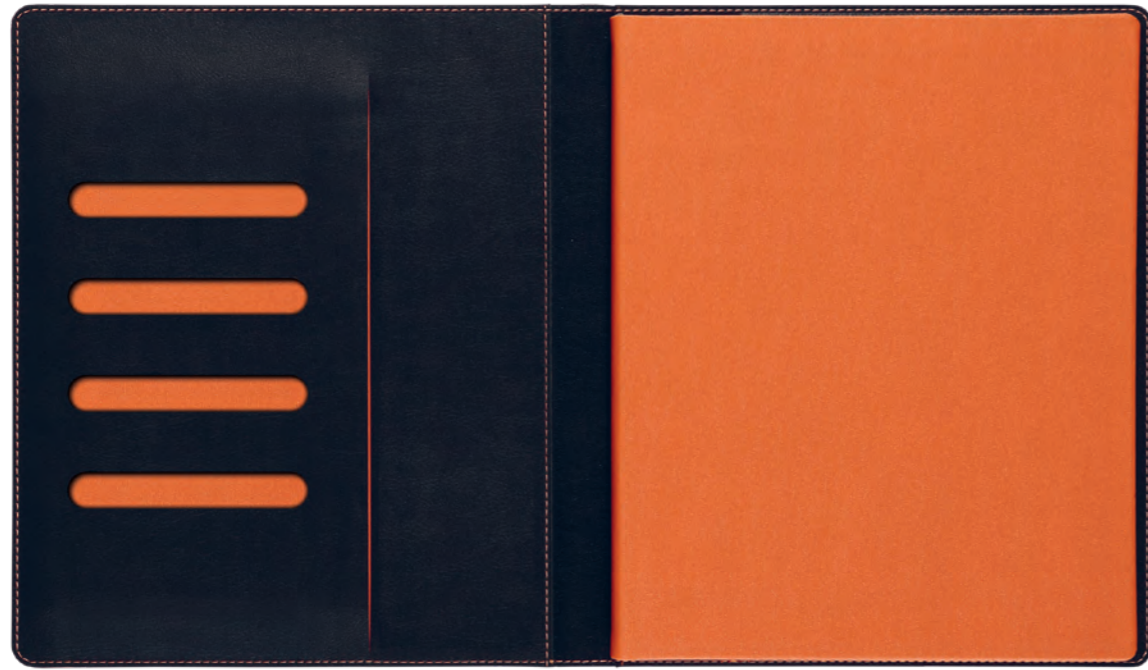

Best in • Meilleur en : Pure & Pearl

Council 23 x 31 cm

Gear Wallet Horizontal 11 x 10 cm

Gear Passport Holder 10 x 14 cm [click](#)

Gear A4 Folder 24 x 33 cm

Planner EM 23.5 x 28 cm

Mate EM 15.5 x 25 cm

Organizer EM 17.5. x 23 cm