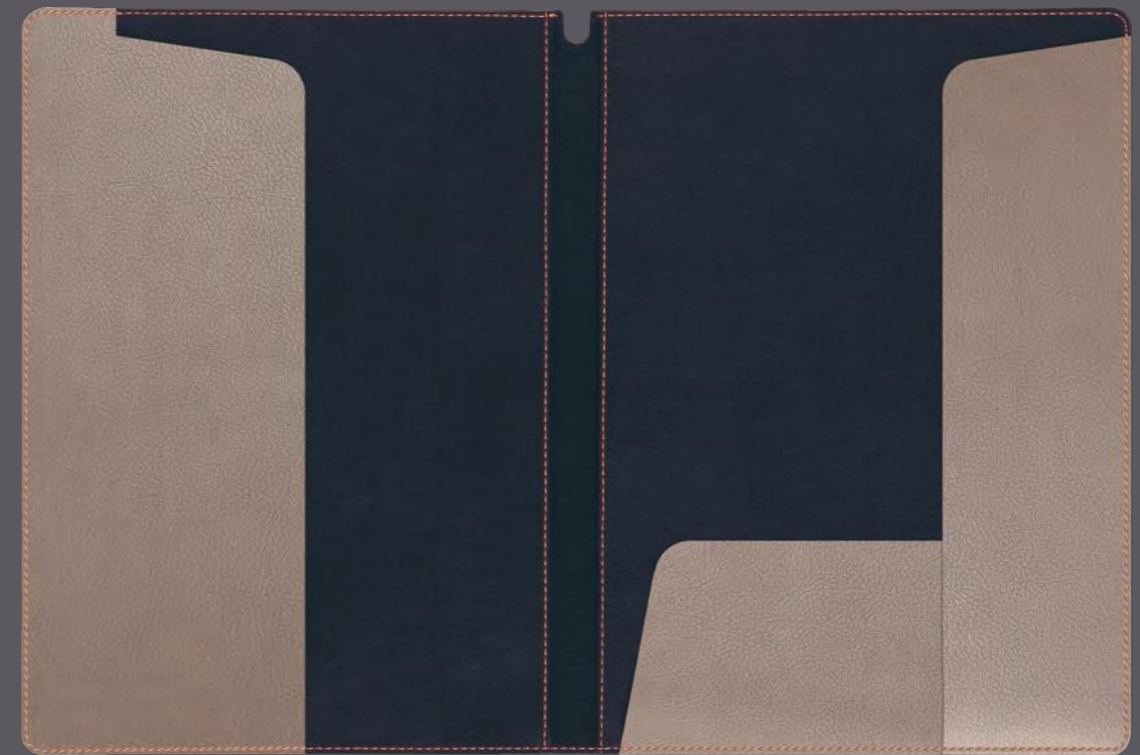

**Gear Passport Holder** 10 x 14 cm [click](#)

Removable • Amovible

Pen comes separately • Stylo vendu à part

Best in • Meilleur en : Pure & Pearl

**Council** 23 x 31 cm

**Gear A4 Folder** 24 x 33 cm

Planner EM 23.5 x 28 cm