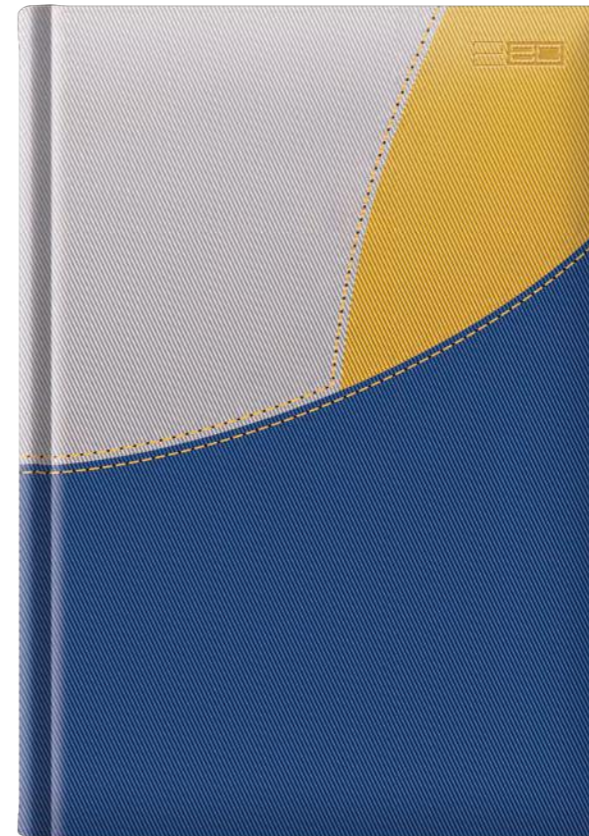

Pen comes separately · Stylo vendu à part

Trio Curve

Best in · Meilleur en : Impressions

Allow more production lead time  
Permettre plus de temps de production

Outline

Not Available in A5 Daily Diary  
N'est pas disponible en Agenda Journalier A5