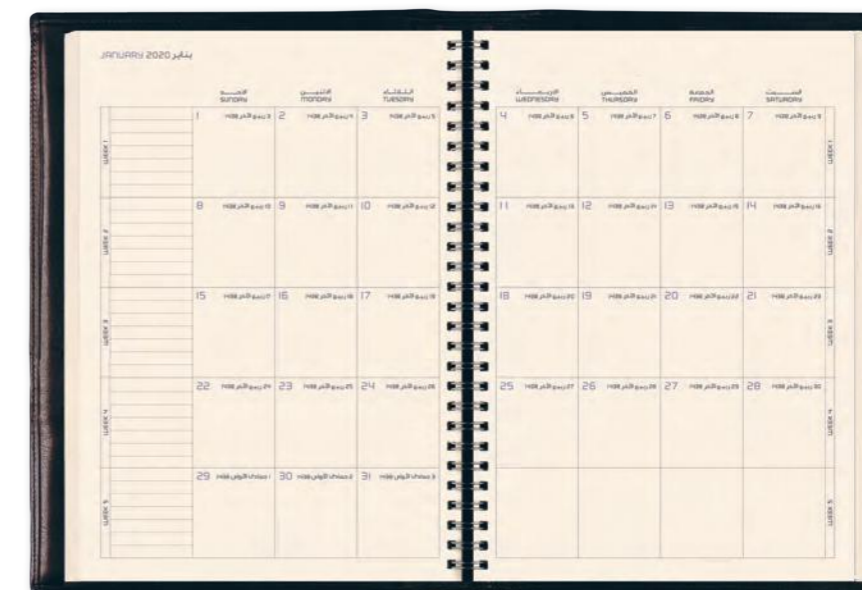

Pocket Diary

8.1 x 16.3 cm

- **W** Sun/Sat EN - AR
- **W** Mon/Sun EN - FR - AR
- **i** 16 pages
- **globe** 16 pages
- **pen** 32 pages

One-Day-a-Page Diary

16.5 x 23.5 cm

- **D** EN - AR
- **i** 16 pages
- **pen** 16 pages

Block Calendar

10.8 x 20 cm

- **D** EN - AR

Monthly Diary Note

16.5 x 23.5 cm

- **M** Sun/Sat EN - AR
- **M** Mon/Sun EN - FR - AR
- 24 pages of monthly calendars
- **i** 16 pages
- **pen** 152 pages

A5 Organizer

14.3 x 21 cm

- **D** EN - AR
- **i** Info 15 pages
- **checkbox** To Do 16 pages
- **gears** Records 16 pages
- **pen** Notes 32 pages
- **person** Contacts 16 pages

A5 Daily Diary

14 x 20.5 cm

- **D** Sun/Sat EN - AR
  English or Arabic opening
- **D** Mon/Sun EN - FR - AR
- **i** 16 pages

Desk Calendar

18.2 x 9 cm

- **M** Sun/Sat EN
- **M** Mon/Sun EN

- **W** Weekly
- **D** Daily
- **M** Monthly

- Information **i**
- Atlas **globe**
- Notes **pen**