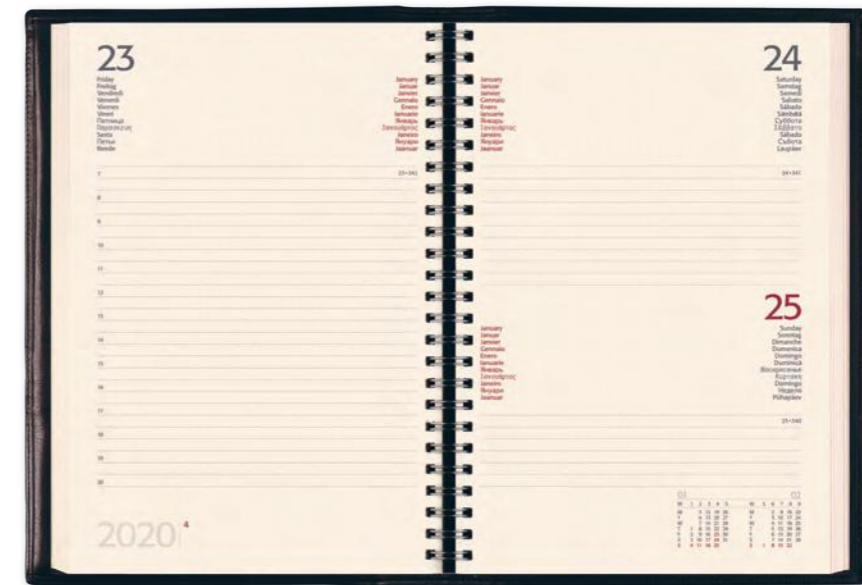

- Information **i**
- Atlas **globe**
- Notes **pen**

**Pocket Diary**  
**Agenda de Poche**

8.1 x 16.3 cm

-  Weekly · Semainier
-  16 pages
-  16 pages
-  Contacts

**Desk Diary**  
**Agenda de Bureau**

16.5 x 23.5 cm

-  Weekly · Semainier
-  16 pages
-  16 pages
-  Contacts

**A5 Daily Diary**  
**Agenda Journalier A5**

14 x 20.5 cm

-  Daily · Journalier
-  16 pages
-  16 pages
-  Contacts

**Desk Planner**  
**Grand Agenda de Bureau**