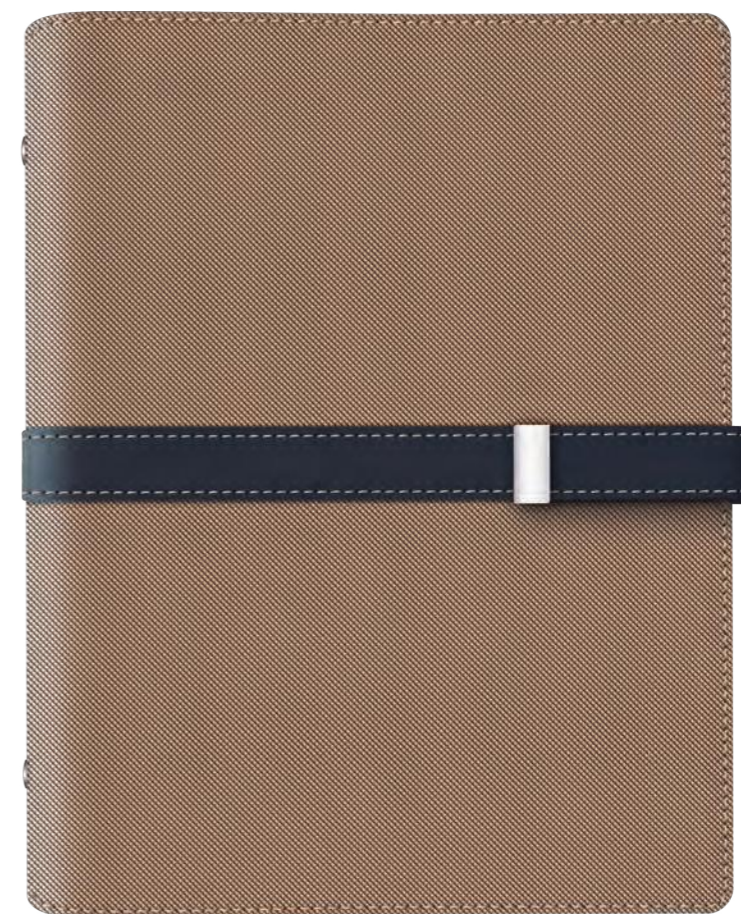

Organizers **A5**

- Strip
- Basic
- Basic+
- Flexa
- Classic

Strip

Best in • Meilleur en : Impressions