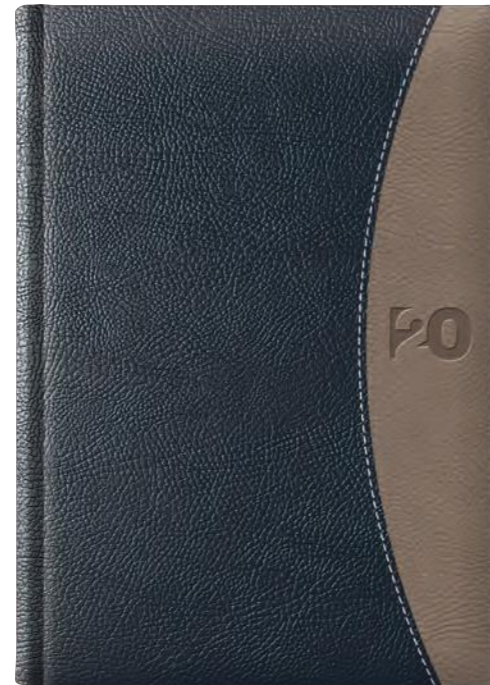

Classic

Wing

Belt

Best in • Meilleur en : Impressions

Allow more production lead time  
Permettre plus de temps de production

Sidecurve

Available in Pocket Diary  
Disponible en Agenda de Poche

Best in • Meilleur en :  
Impressions & Spectrums