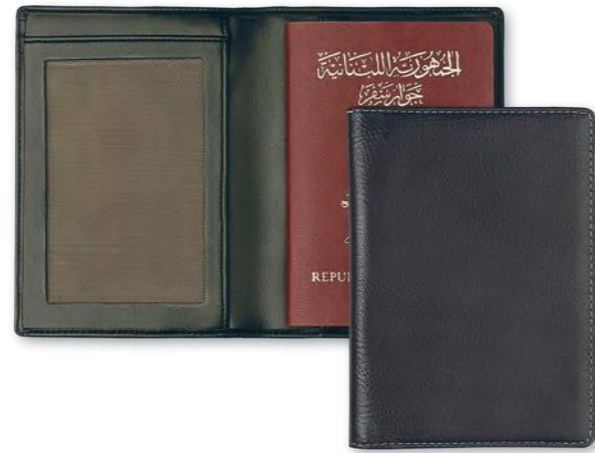

Best in • Meilleur en : Pearl & Pure

Twist

Bond Cruise  
Gear Passport Holder  
Lamy pen

Best in • Meilleur en : Pearl & Pure

Chairman

Portfolio Diary  
Wallet Diary  
Multiuse Wallet

Best in • Meilleur en : Imperium

Duplex

Desk Planner  
Bond Cruise  
Lamy pen

Smart

Desk Planner  
Pocket Diary

Best in • Meilleur en :  
Imperium, Impressions & Spectrums

Couple

Desk Planner  
Lamy pen

Passport Holder 10 X 14 cm

NEW

Wallet Horizontal 11.8 X 9.6 cm

Wallet Upright 10 X 12.8 cm

Best in • Meilleur en : Imperium & Impressions

Sway 8 X 11.2 cm

Multiuse Wallet 8.1 X 12.6 cm

Passport Holder CC 10 X 14 cm

Best in • Meilleur en : Imperium & Impressions

Travel Checkbook Wallet 10.5 X 23.5 cm

Card Holder 13.5 X 24 cm

Best in • Meilleur en : Imperium & Impressions

Credit Card Wallet 8.5 X 10.2 cm

Paper Holder 9 X 9 cm

Credit Card Holder 10 X 8.5 cm

Block Note A6 KB 12 X 16 cm