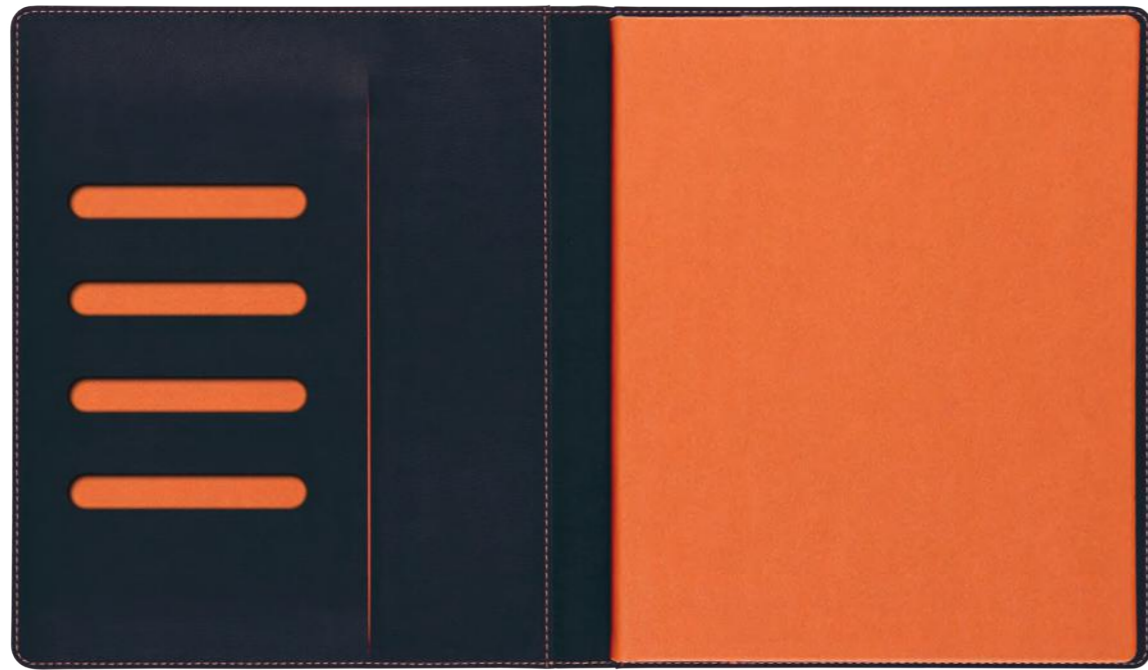

**Gear Passport Holder** 10 x 14 cm [click](#)

Removable • Amovible

Pen comes separately • Stylo vendu à part

Best in • Meilleur en : Pure & Pearl

**Council** 23 x 31 cm

**Gear A4 Folder** 24 x 33 cm

Planner EM 23.5 x 28 cm