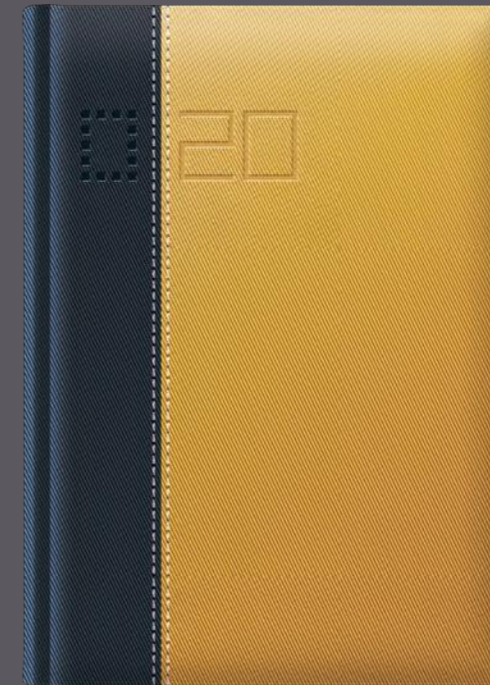

Sidecurve

Available in Pocket Diary
Disponible en Agenda de Poche

Best in • Meilleur en :
Impressions & Spectrums

Allow more production lead time
Permettre plus de temps de production

Medal

Duo

Available in Pocket Diary
Disponible en Agenda de Poche

Best in • Meilleur en :
Impressions & Spectrums

Allow more production lead time
Permettre plus de temps de production

Beads