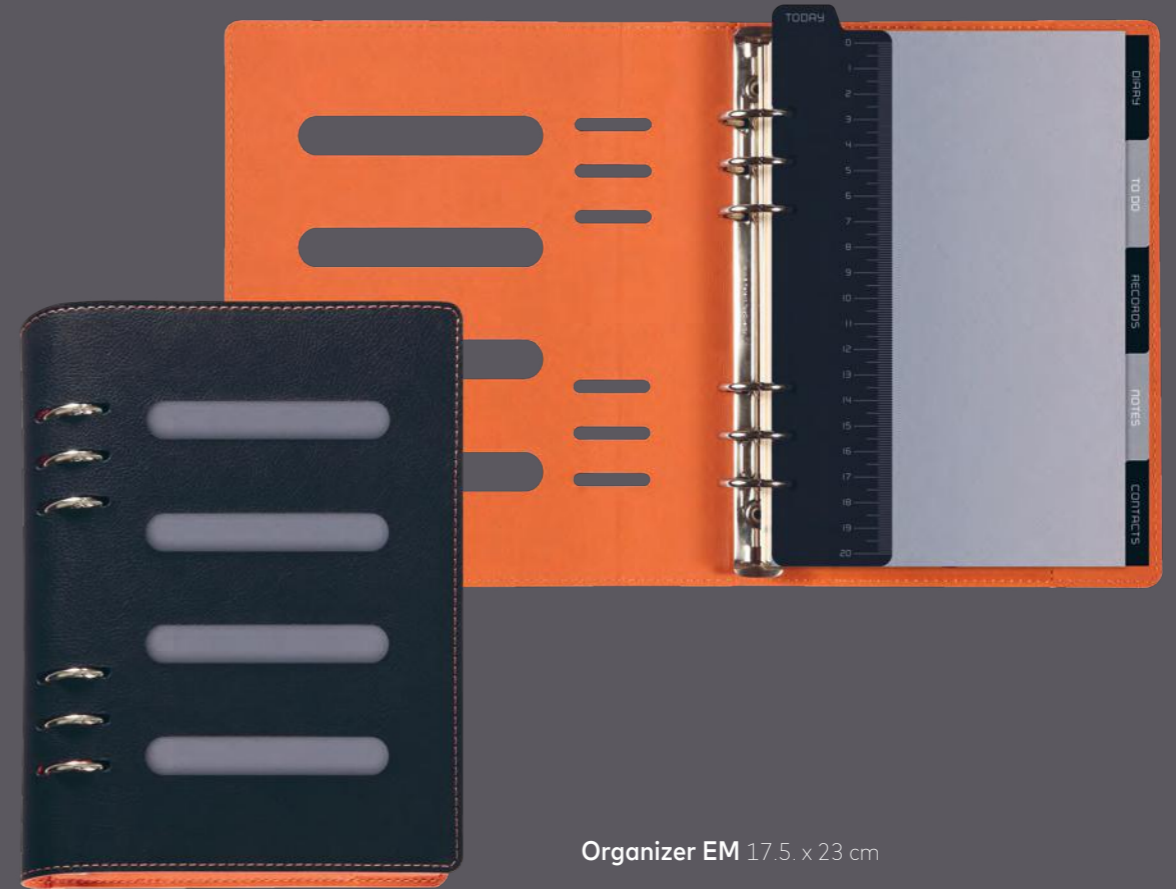

Organizer EM 17.5 x 23 cm

Best in • Meilleur en : Pure & Pearl

Pen comes separately • Stylo vendu à part